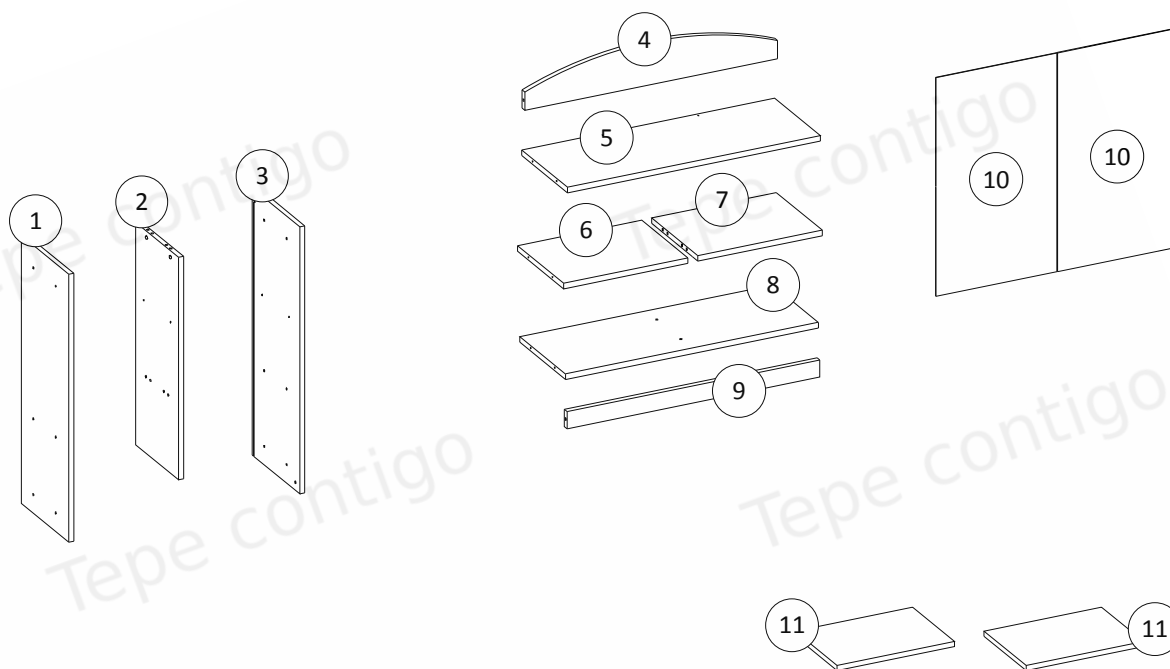

HAPPY RN14

MONTÁŽNÍ NÁVOD ASSEMBLY INSTRUCTIONS

Příslušenství / Fittings

G1  24 ks. / pcs	W4  Ø4 × 16 9 ks. / pcs	W5  Ø4 × 35 3 ks. / pcs	W6  Ø6.3 × 50 14 ks. / pcs	M1  6 ks. / pcs	M2  2 ks. / pcs	M3  2 ks. / pcs
K1  Ø8 × 35 6 ks. / pcs	K2  Ø8 × 60 2 ks. / pcs	S1  4 ks. / pcs	T1  5 ks. / pcs	ZW1  14 ks. / pcs	N1  2 ks. / pcs	N2  2 ks. / pcs
B1  8 ks. / pcs	TZ1  1 ks. / pcs	ZM1  6 ks. / pcs	Q1  1 ks. / pcs	Q2  1 ks. / pcs		

Nástroje / Tools

**K montáži jsou zapotřebí dva lidé!
INSTALLATION REQUIRES TWO PEOPLE!**

Velmi důležité !
Prosím, čtěte pozorně

Uchovejte

UŽIVATELSKÁ PŘÍRUČKA:

1.
Balení obsahuje malé části, a proto jej udržujte mimo dosah dětí.
2.
Všechny spoje musí být řádně utaženy a žádná párová součástka nesmí být ztracena.
3.
Nepoužívejte regálu, pokud je některý prvek poškozen nebo chybí.
4.
Používejte pouze součástky dodané výrobcem.
5.
Neumisťujte regálu poblíž otevřenému ohni nebo dalším zdrojům tepla jakými jsou elektrické nebo plynové radiátory...Mohl by být způsoben požár.
6.
Regál musí být připevněna ke zdi pomocí přiložené zajišťovací pásky!

Balíček 1 z 1 / Package 1 of 1		
Číslo položky/ Item no.	Rozměry (mm) / Dimensions (mm)	Množství / Quantity
1	890 x 340 x 18	1
2	728 x 307 x 18	1
3	890 x 340 x 18	1
4	846 x 140 x 18	1
5	846 x 307 x 18	1
6	414 x 307 x 18	1
7	414 x 307 x 18	1
8	846 x 307 x 18	1
9	846 x 56 x 18	1
10	431 x 764 x 3	2
11	414 x 297 x 18	2